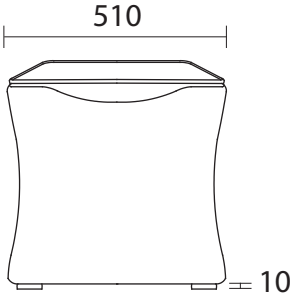

840

280

770

1570

LUSSUOSO Side Table

LSTB1

side

front

PU 20 - Lake Blue

PU 06 - Coffe

PU 09 - Black

THE UNIQUENESS

THE CARTON AND LOADING

MODEL CODE	PC Per Ctn	Carton Size (mm)			M ³ / PC	Loading Quantily (PCS)		
		L	W	H		20' GP	40' GP	40' HQ
LS001	1	870	850	890	0.66	24	52	78
LS002	1	1390	850	890	1.05	20	44	66
LS003	1	1940	850	890	1.47	12	26	39
LSTB1	1	570	570	530	0.17	160	320	400
LSTB2	1	1025	570	530	0.31	88	184	230
Loading Quantily (SETS)								
LS001+2+3	-	-	-	-	3.18	6	12	19
LS001+1+3	-	-	-	-	2.79	6	13	19
LS001+1+1+3	-	-	-	-	3.45	4	10	15