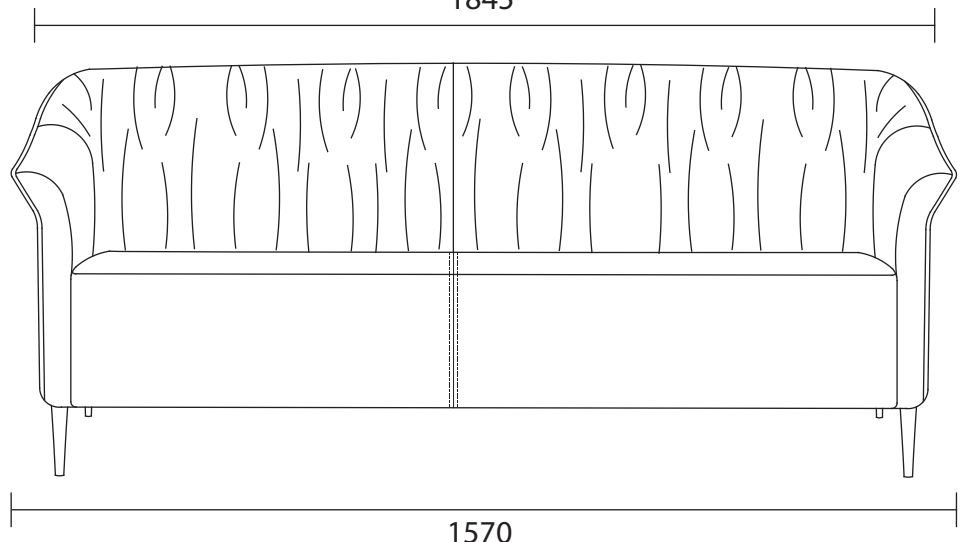

SIDE

FRONT

LUSSUOSO Three Seater

LS003

SIDE

FRONT

520

1845

840

280

770

1570

LUSSUOSO Side Table

LSTB1

side

front