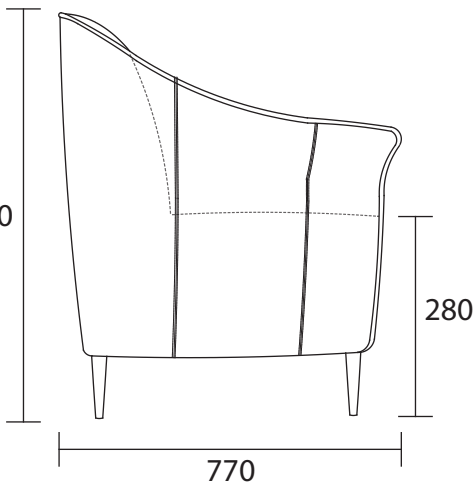

SIDE

FRONT

LUSSUOSO Three Seater

LS003

SIDE

FRONT

520

1845

840

280

770

1570

LUSSUOSO Side Table

LSTB1

side

front

PU 20 - Lake Blue

PU 06 - Coffe

PU 09 - Black

THE UNIQUENESS

THE CARTON AND LOADING

MODEL CODE	PC Per Ctn	Carton Size (mm)			M ³ / PC	Loading Quantily (PCS)		
		L	W	H		20' GP	40' GP	40' HQ
LS001	1	870	850	890	0.66	24	52	78
LS002	1	1390	850	890	1.05	20	44	66
LS003	1	1940	850	890	1.47	12	26	39
LSTB1	1	570	570	530	0.17	160	320	400
LSTB2	1	1025	570	530	0.31	88	184	230
Loading Quantily (SETS)								
LS001+2+3	-	-	-	-	3.18	6	12	19
LS001+1+3	-	-	-	-	2.79	6	13	19
LS001+1+1+3	-	-	-	-	3.45	4	10	15